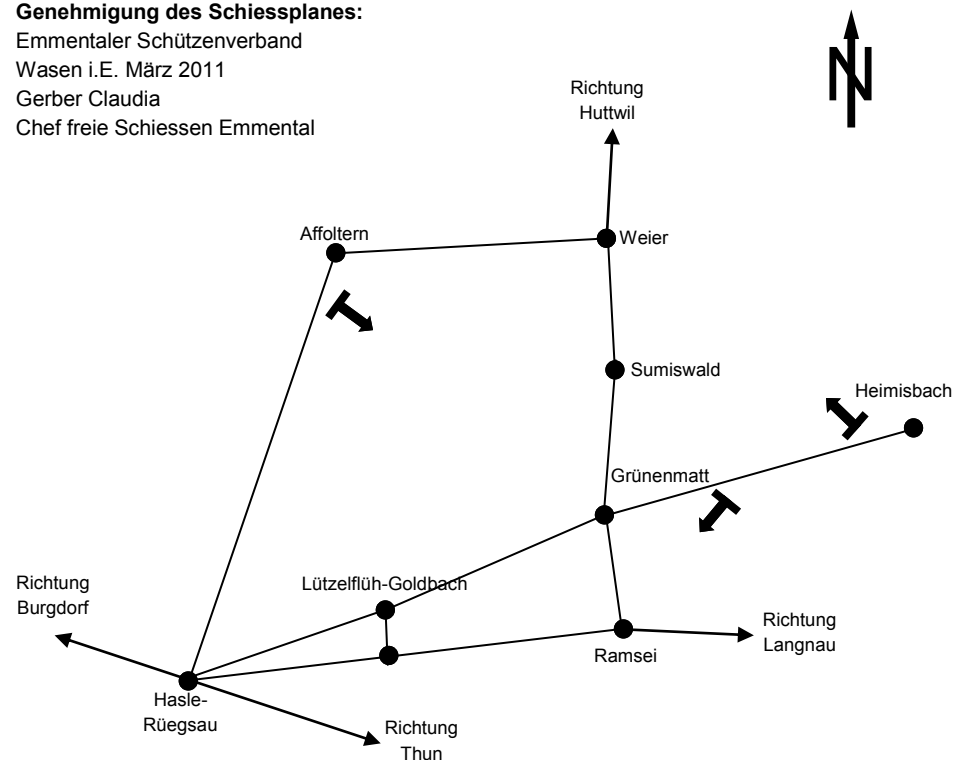

Um Ihnen die Anmeldung einfacher zu machen und eine Koordination unter den drei Schützenfesten zu gewährleisten, erhalten Sie einen Schiessplan für alle drei Feste.

Ihre Anmeldung für diese Anlässe nehmen wir gerne auf einer einzigen Anmeldekarte entgegen. Noch einfacher geht's auf:

www.schiessen-trachselwald.ch, Online Anmeldung.

Sie sind bei diesen drei Schiessanlässen, die nur zwölf Kilometer auseinander liegen, herzlich willkommen. Wir werden die Schiesszeiten so festlegen, damit Sie genügend Zeit haben, um von einem Schützenhaus zum andern zu gelangen.

Wir freuen uns auf Ihre Anmeldung

Die Organisation

Genehmigung des Schiessplanes:

Emmentaler Schützenverband

Wasen i.E. März 2011

Gerber Claudia

Chef freie Schiessen Emmental

Schiessreglement